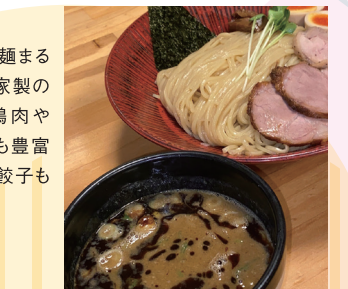

◆大分県大分市毛井7-1
◆TEL 097-510-5366